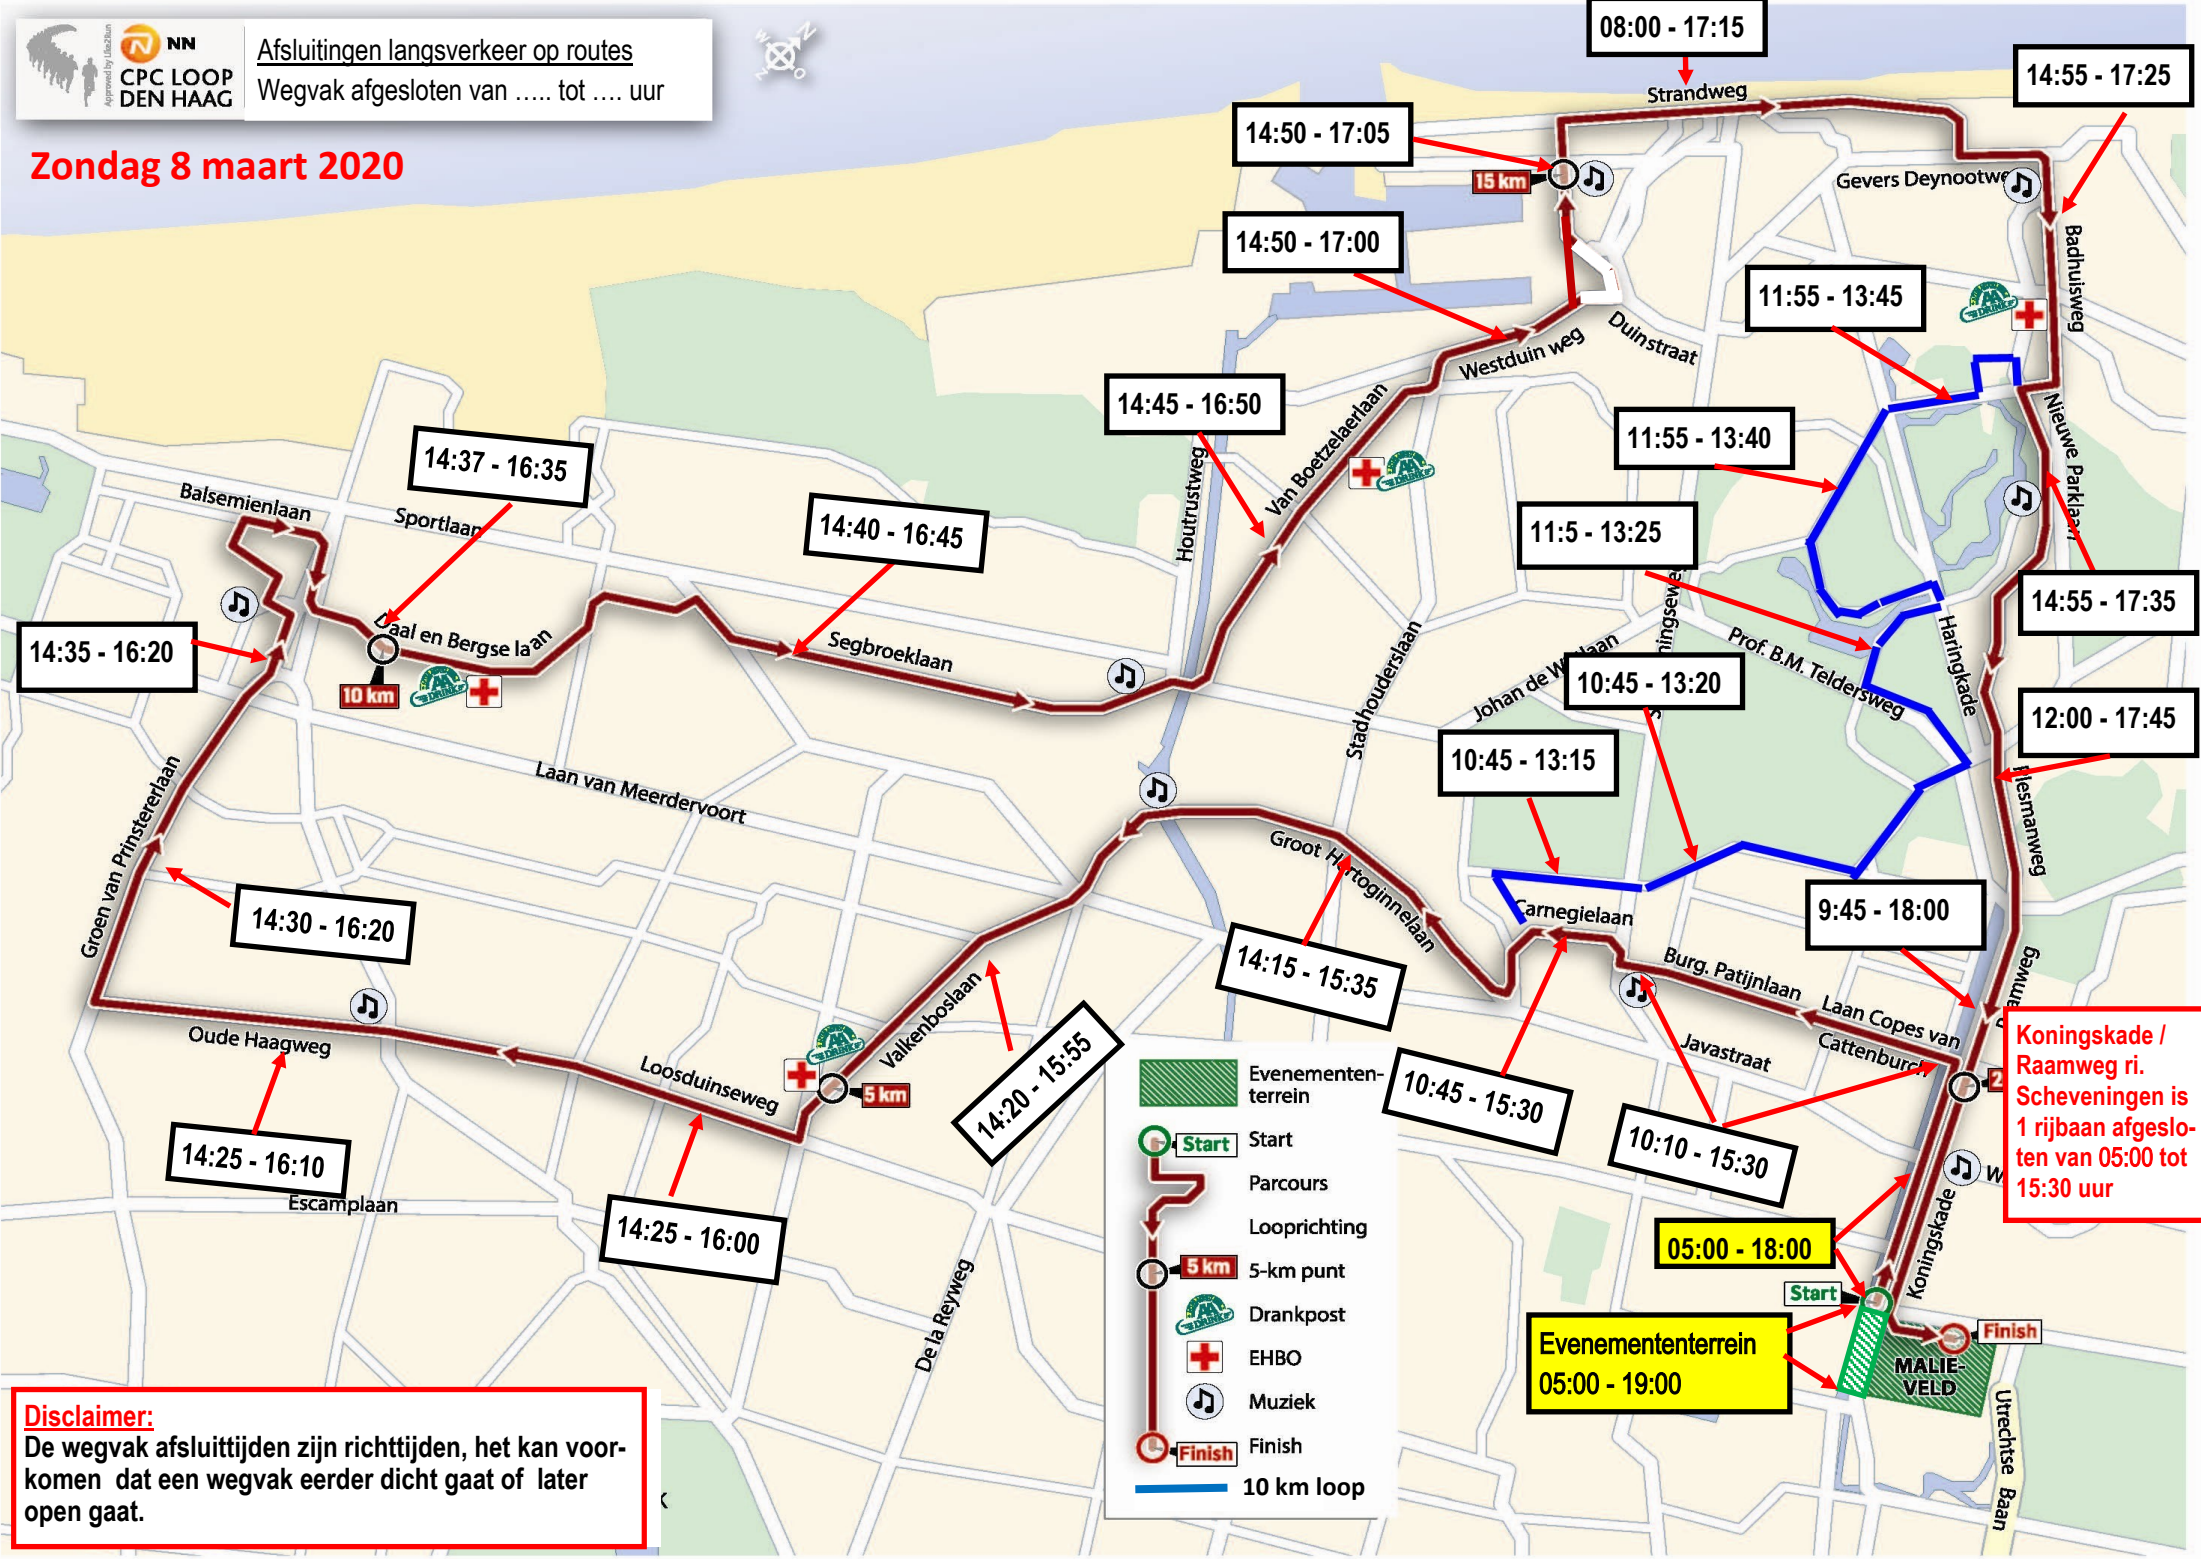

Zondag 8 maart 2020

Disclaimer:
 De wegvak afsluittijden zijn richttijden, het kan voorkomen dat een wegvak eerder dicht gaat of later open gaat.

Koningskade / Raamweg ri. Scheveningen is 1 rijbaan afgesloten van 05:00 tot 15:30 uur