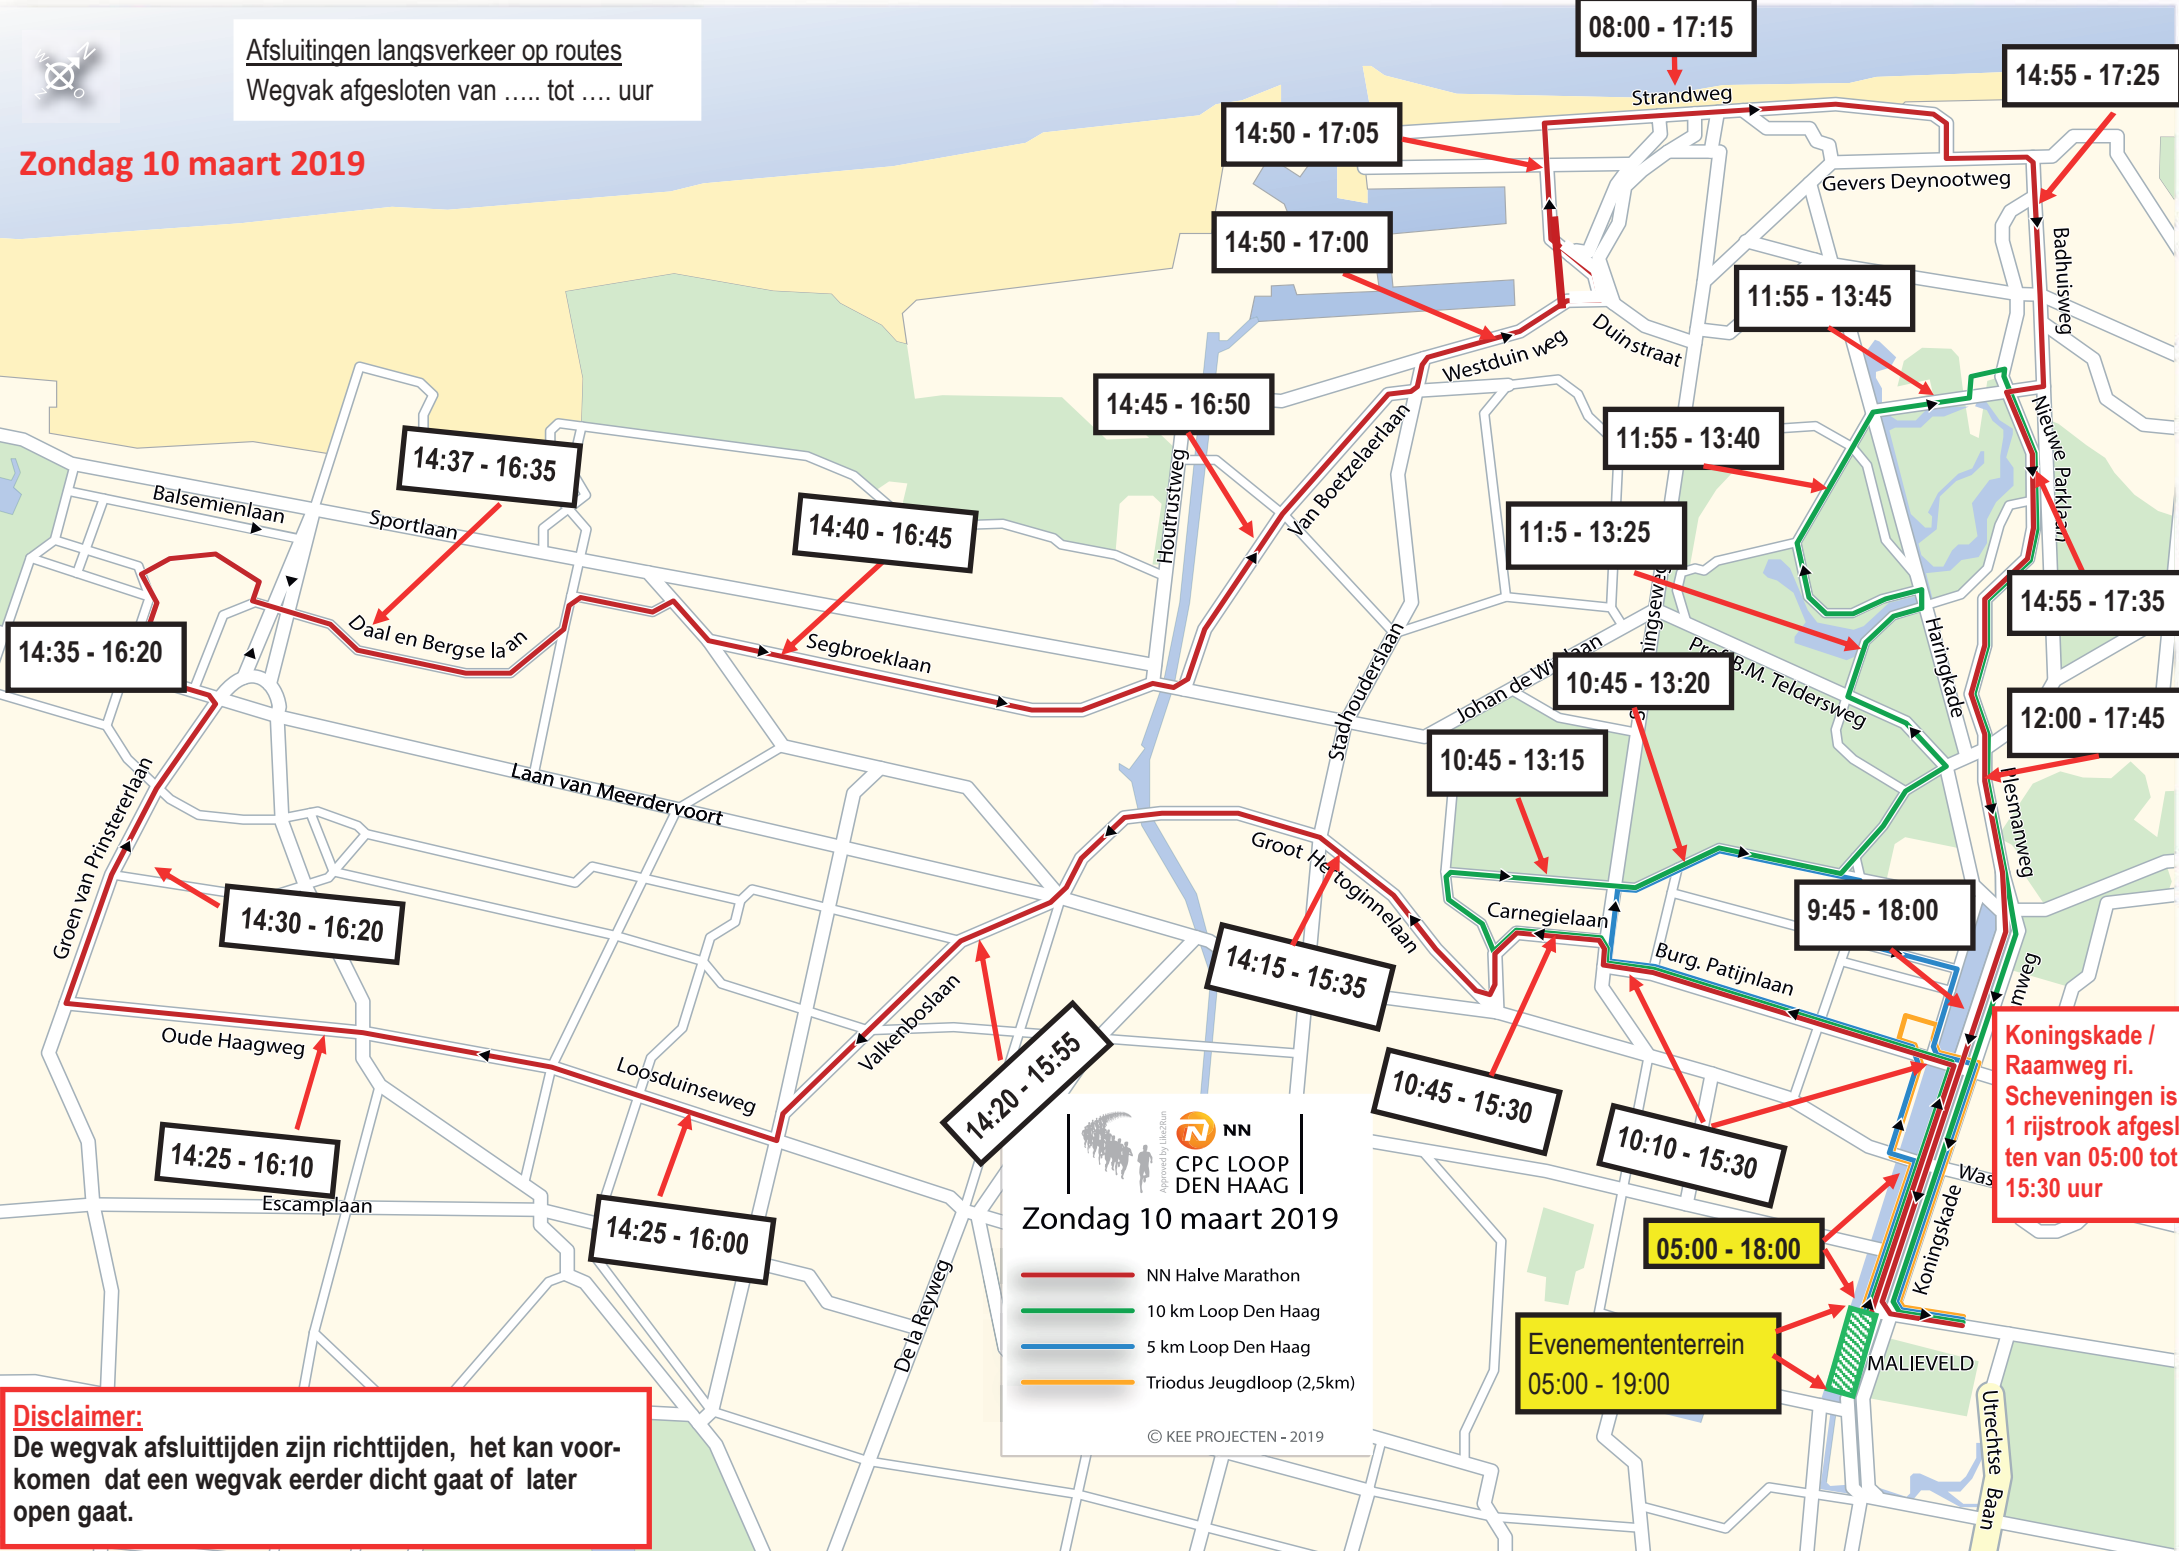

Afsluitingen langsverkeer op routes
Wegvak afgesloten van tot uur

Zondag 10 maart 2019

Koningskade / Raamweg ri. Scheveningen is 1 rijstrook afgesloten van 05:00 tot 15:30 uur

Disclaimer:
De wegvak afsluittijden zijn richttijden, het kan voorkomen dat een wegvak eerder dicht gaat of later open gaat.

Approved by IckeBun

NN

CPC LOOP

DEN HAAG

 Zondag 10 maart 2019

 — NN Halve Marathon

 — 10 km Loop Den Haag

 — 5 km Loop Den Haag

 — Triodus Jeugdloop (2,5km)

 © KEE PROJECTEN - 2019